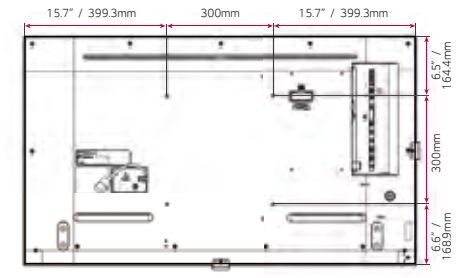

65"

55"

49"

CONNECTIVITY

65" | 55" | 49"

- 1 LAN
- 2 HDMI IN1
- 3 HDMI IN2
- 4 DP IN
- 5 DP OUT
- 6 HDMI IN3
- 7 DVI-D IN
- 8 IR & LIGHT SENSOR
- 9 USB IN
- 10 AUDIO IN
- 11 AUDIO OUT
- 12 RS-232C IN
- 13 RS-232C OUT