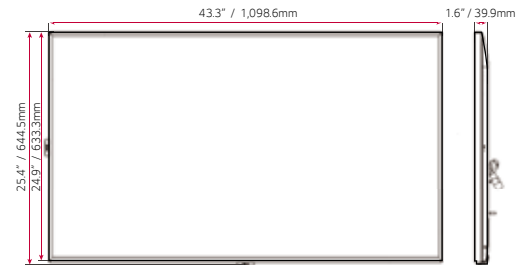

65"

55"

49"

CONNECTIVITY

65" | 55" | 49"

- 1 LAN
- 2 HDMI IN1
- 3 HDMI IN2
- 4 DP IN
- 5 DP OUT
- 6 HDMI IN3
- 7 DVI-D IN
- 8 IR & LIGHT SENSOR
- 9 USB IN
- 10 AUDIO IN
- 11 AUDIO OUT
- 12 RS-232C IN
- 13 RS-232C OUT