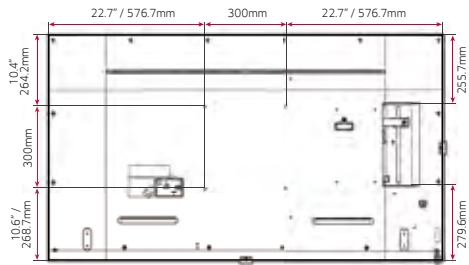

65"

55"

49"

CONNECTIVITY

65" | 55" | 49"

- 1 LAN
- 2 HDMI IN1
- 3 HDMI IN2
- 4 DP IN
- 5 DP OUT
- 6 HDMI IN3
- 7 DVI-D IN
- 8 IR & LIGHT SENSOR
- 9 USB IN
- 10 AUDIO IN
- 11 AUDIO OUT
- 12 RS-232C IN
- 13 RS-232C OUT