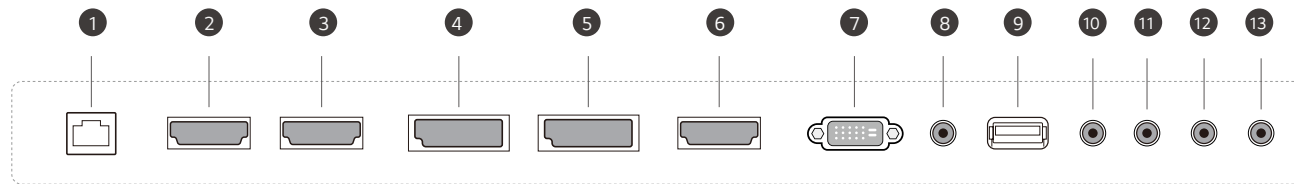

65"

55"

49"

CONNECTIVITY

65" | 55" | 49"

- 1 LAN
- 2 HDMI IN1
- 3 HDMI IN2
- 4 DP IN
- 5 DP OUT
- 6 HDMI IN3
- 7 DVI-D IN
- 8 IR & LIGHT SENSOR
- 9 USB IN
- 10 AUDIO IN
- 11 AUDIO OUT
- 12 RS-232C IN
- 13 RS-232C OUT